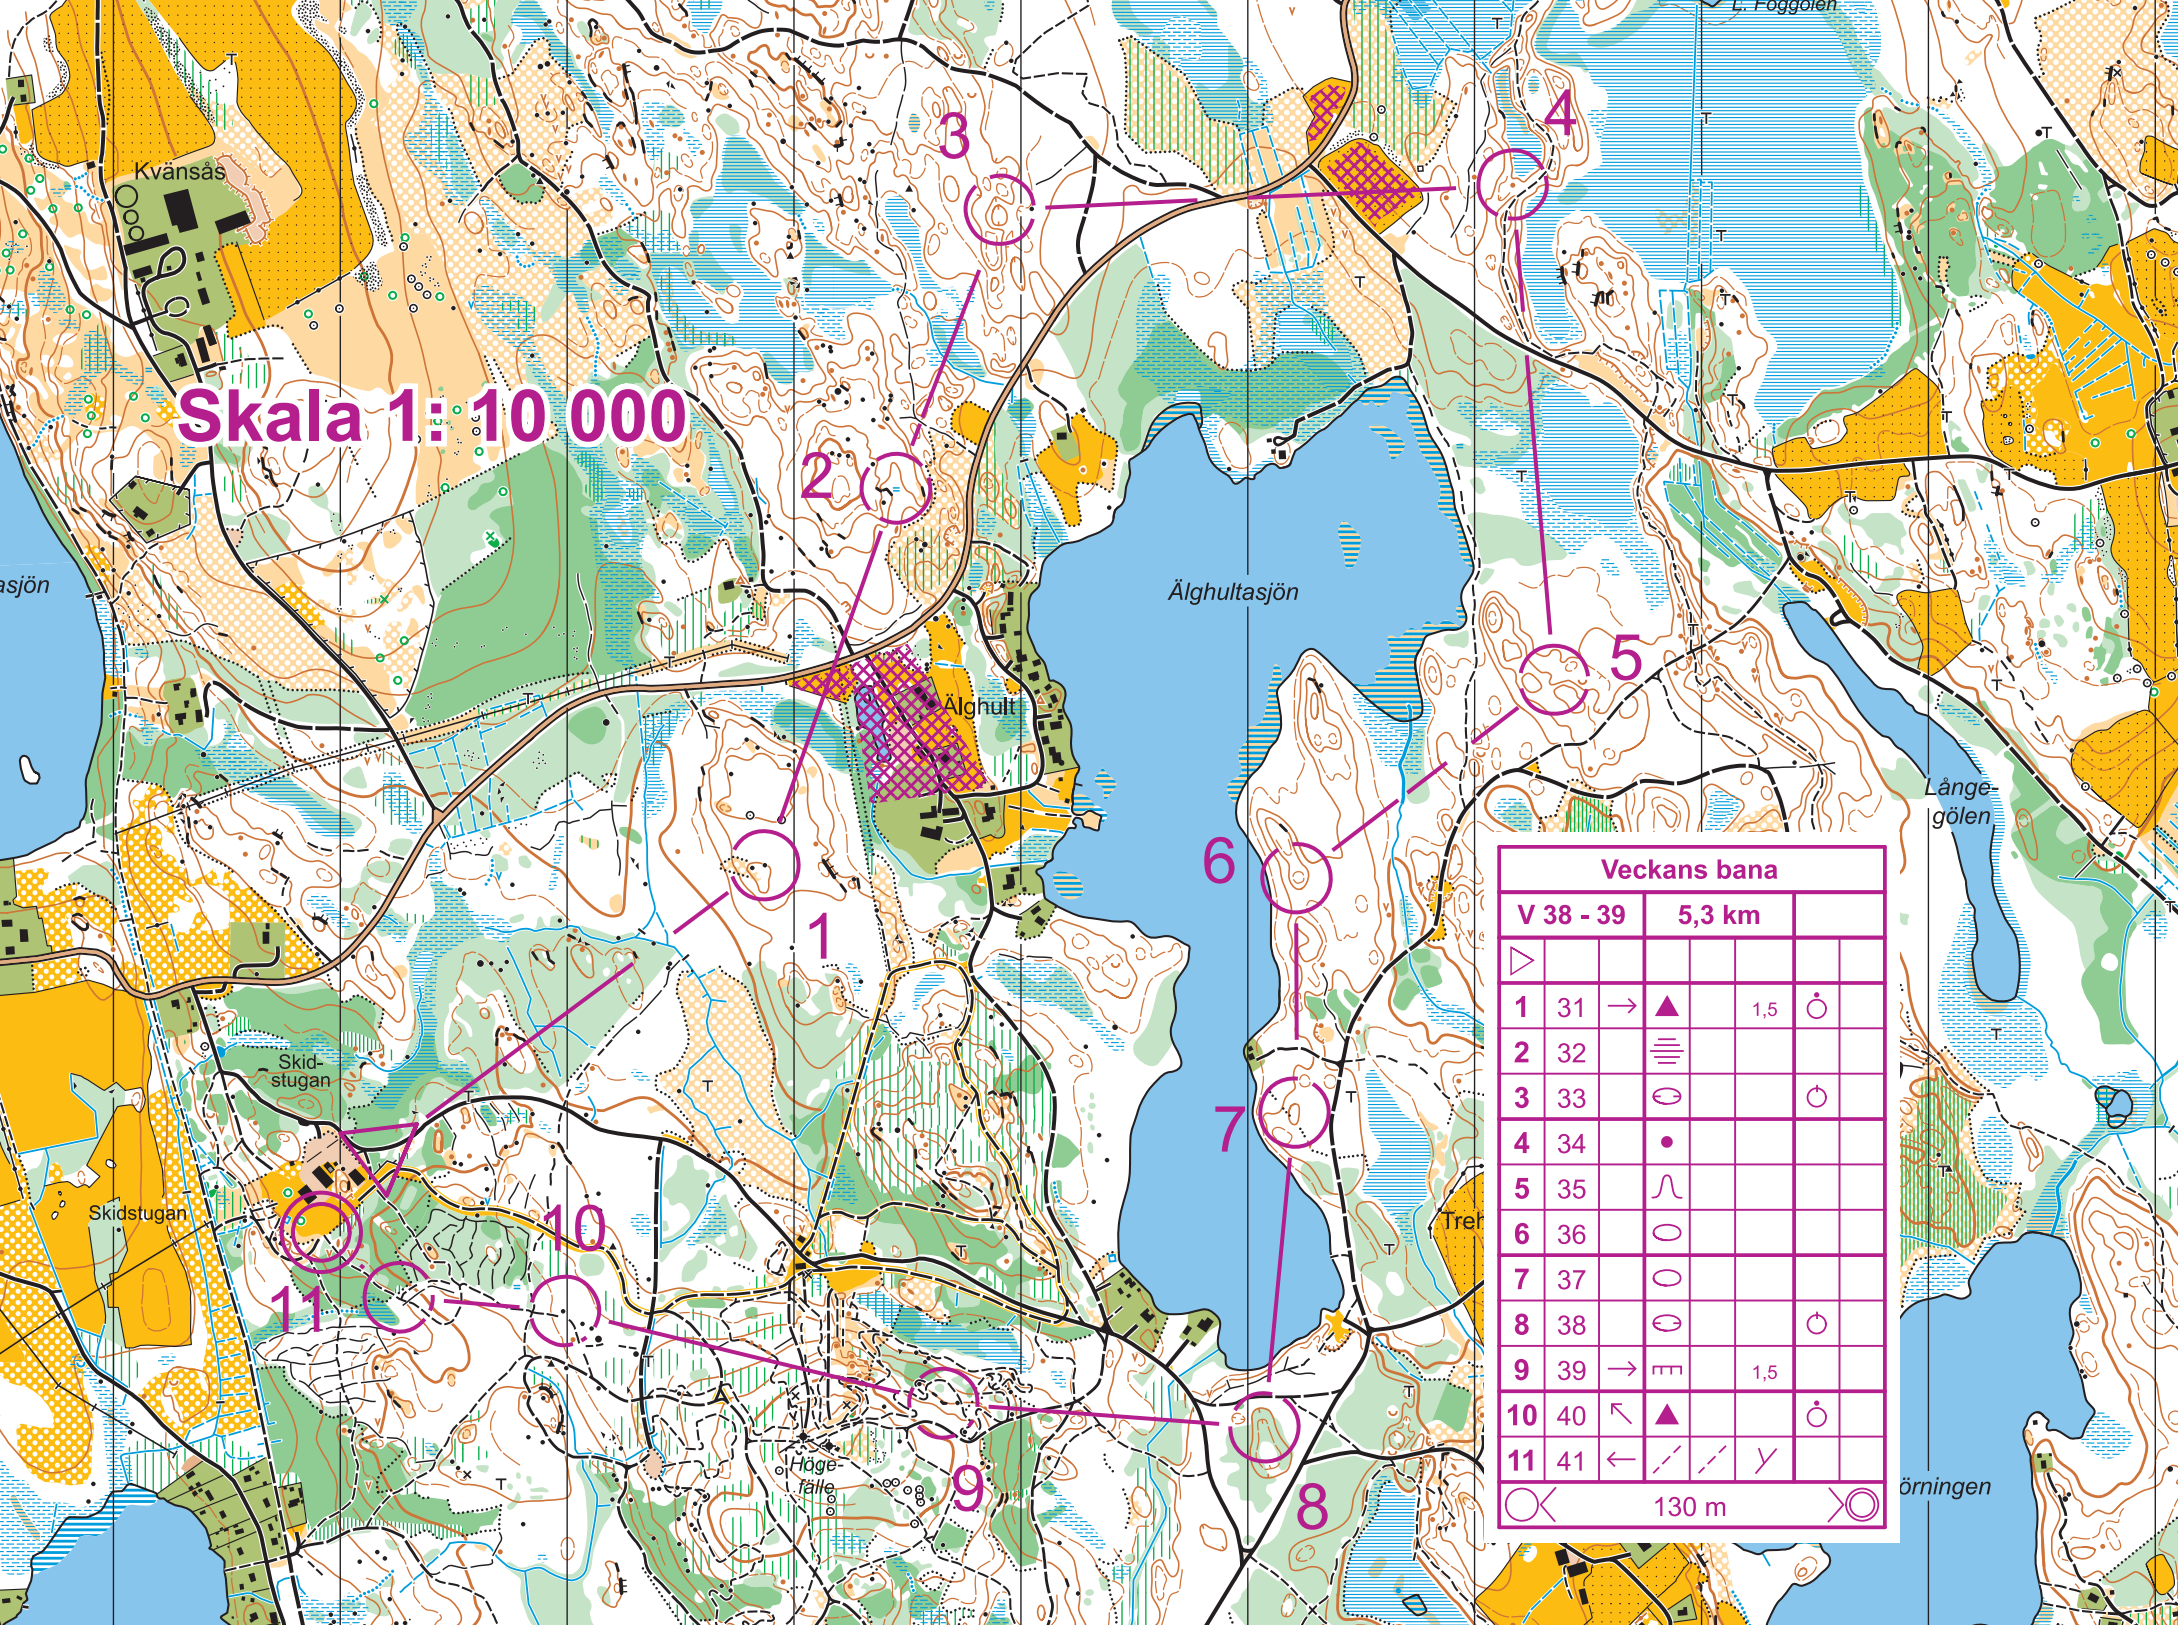

Skala 1:10 000

Veckans bana					
V 38 - 39		5,3 km			
1	31	→	▲	1,5	○
2	32		≡		
3	33		⊖		○
4	34		•		
5	35		∩		
6	36		○		
7	37		○		
8	38		⊖		○
9	39	→	≡	1,5	
10	40	↖	▲		○
11	41	←	↖ / ↗	∩	
		130 m			

örningen